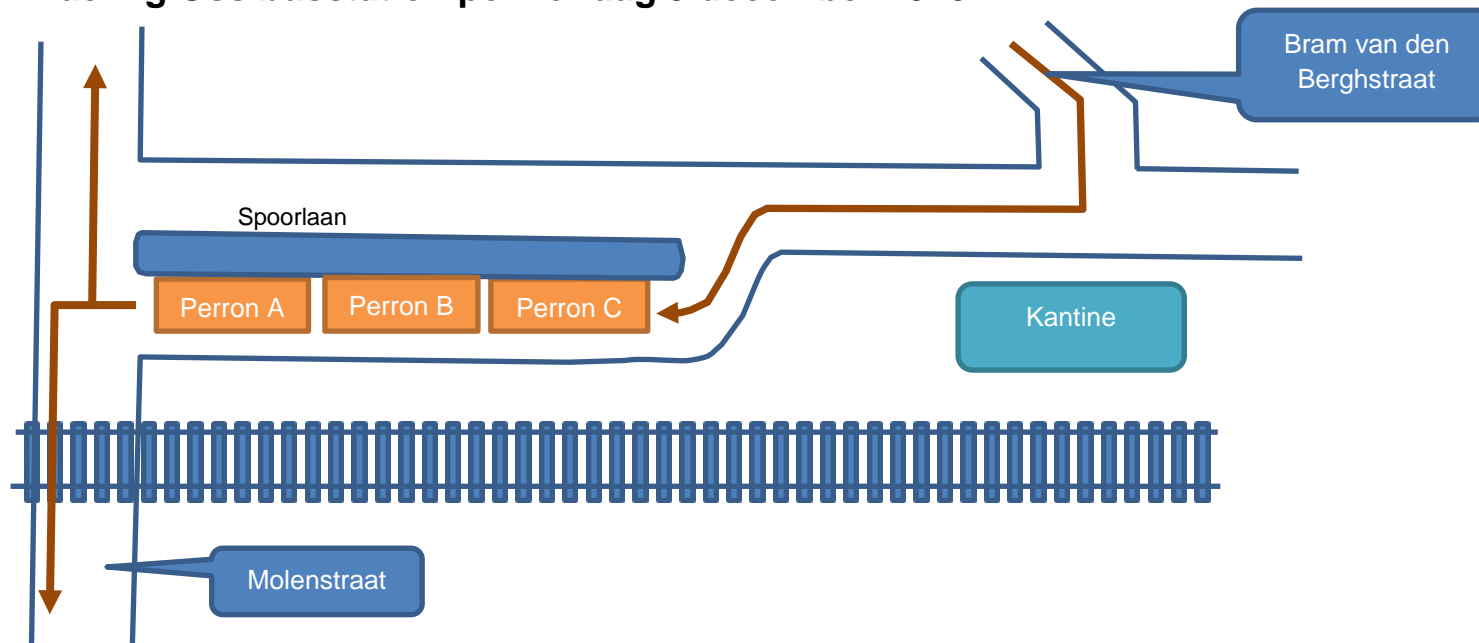

Indeling Oss busstation per zondag 9 december 2018

Perron A: buurtbuslijn 262, 294, 296 en scholierenlijn 662

Perron B: streeklijn 96, 161 en wijkbus

Perron C: streeklijn 157 en HOV-lijn 305